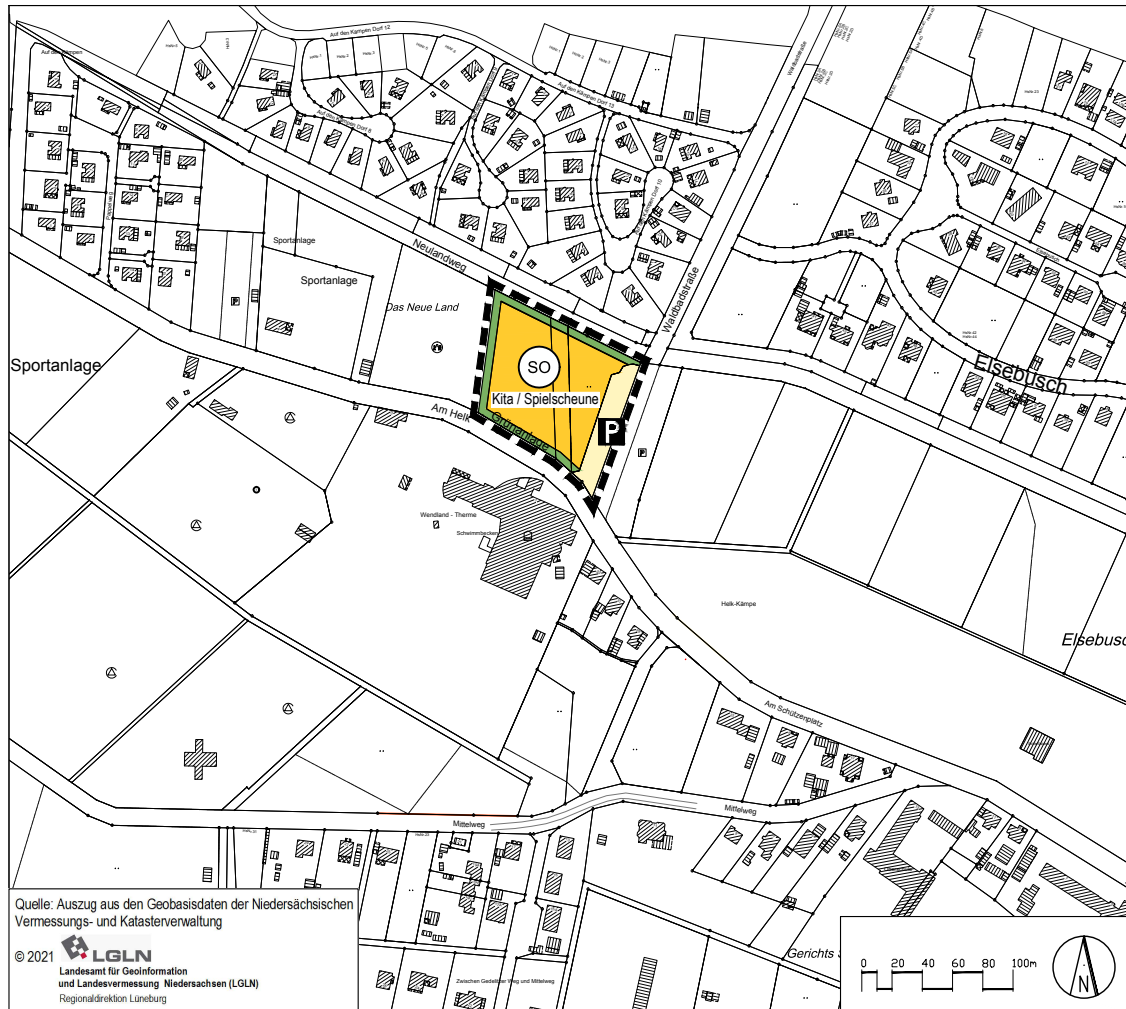

# 33. ÄNDERUNG (BERICHTIGUNG) DES FLÄCHENNUTZUNGSPLANS DER SAMTGEMEINDE GARTOW

Bereich: Bebauungsplan Kindergarten

November 2022

## Planzeichenerklärung

BauNVO 2017 / PlanZV 2017

SONDERGEBIET KITA / SPIELSCHEUNE

GRÜNFLÄCHE, GRÜNANLAGE

VERKEHRSFLÄCHE, ÖFFENTLICHER PARKFLÄCHE

GELTUNGSBEREICH DER 33. ÄNDERUNG (BERICHTIGUNG) DES  
FLÄCHENNUTZUNGSPLANS